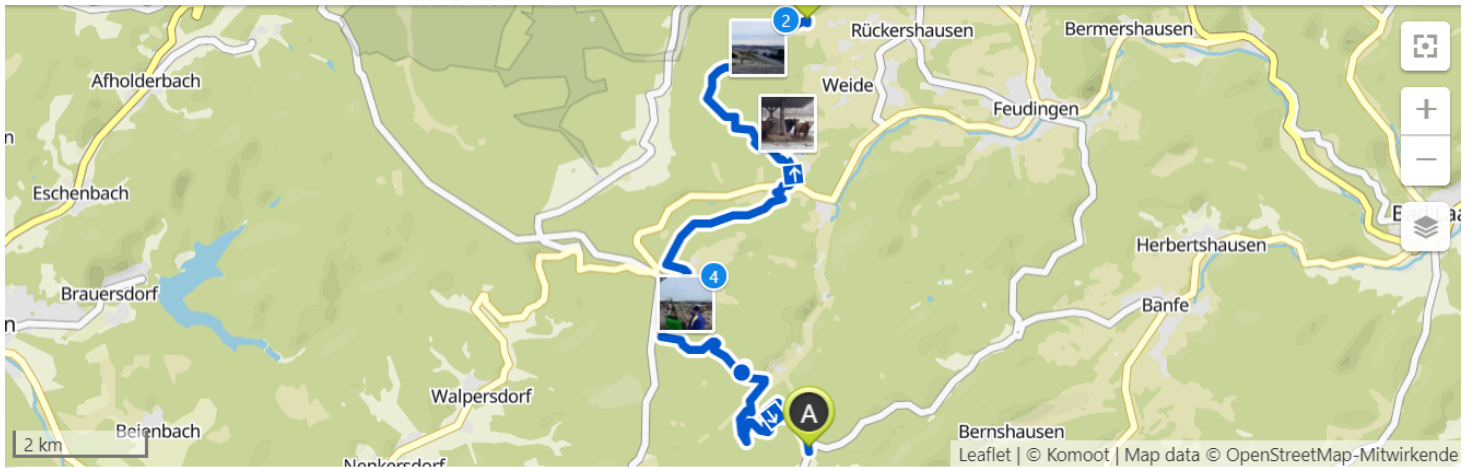

SCR- Wanderung 28.12.2019 14:49

🕒 03:09 ↔ 14,3 km ⌀ 4,5 km/h ↗ 320 m ↘ 450 m

TOURENPROFIL

▲ **Höchster Punkt** 730 m

▼ **Niedrigster Punkt** 520 m

SCR- Wanderung 28.12.2019 14:49

📐 Anpassen

🔍 Verkleinern