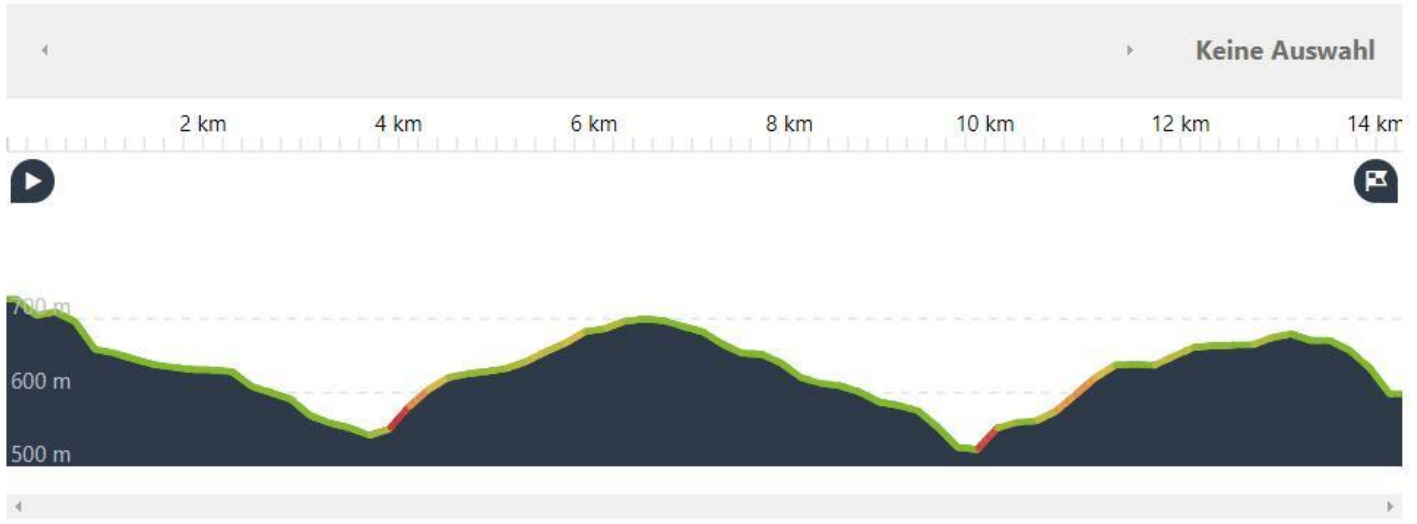

SCR- Wanderung 28.12.2019 14:49

🕒 03:09 ↔ 14,3 km ⌀ 4,5 km/h ↗ 320 m ↘ 450 m

TOURENPROFIL

▲ **Höchster Punkt** 730 m

▼ **Niedrigster Punkt** 520 m

SCR- Wanderung 28.12.2019 14:49

📐 Anpassen

🔍 Verkleinern

Nichts ausgewählt – durch Klicken und Ziehen kannst du eine Auswahl erstellen

Keine Auswahl