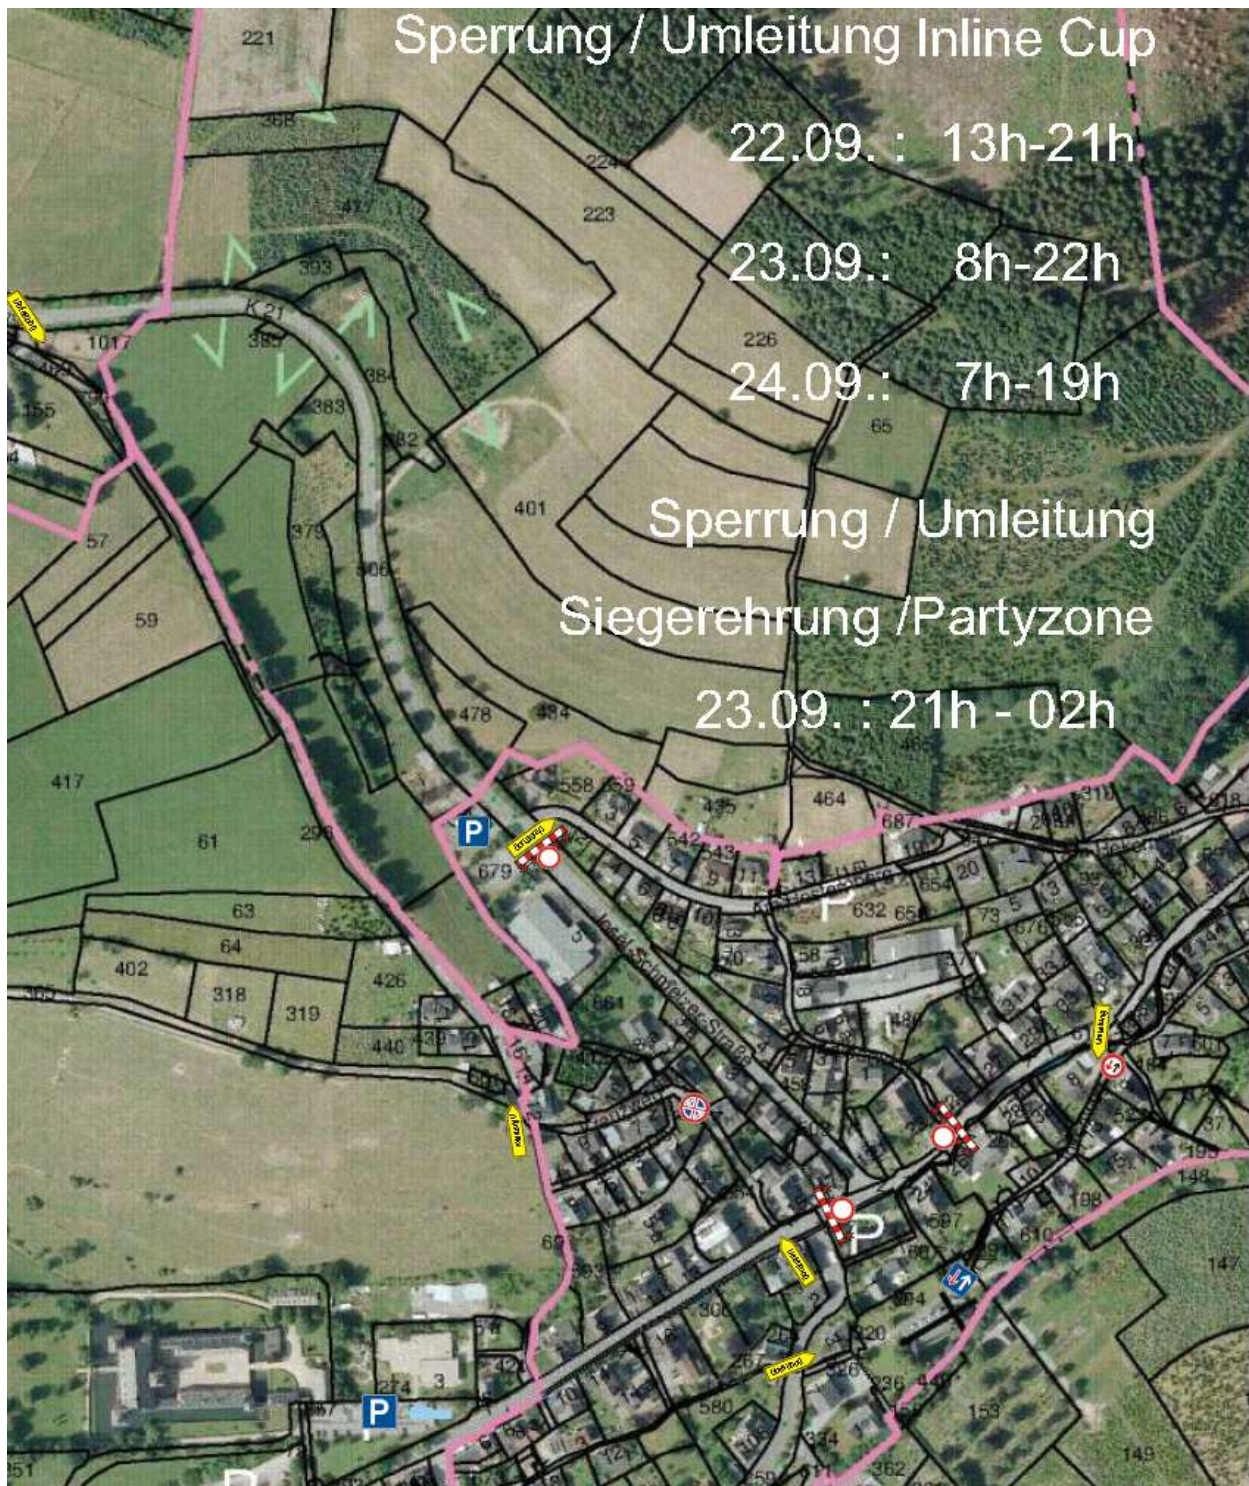

Leider sind zur Durchführung einer solchen Sportveranstaltung umfangreiche Verkehrslenkungsmaßnahmen und damit verbundene Einschränkungen unumgänglich. **Wir bitten dafür um Ihr (Euer) Verständnis!**

Ski-Club-Oberhundem.de

...Bewegung macht mit uns Spaß...