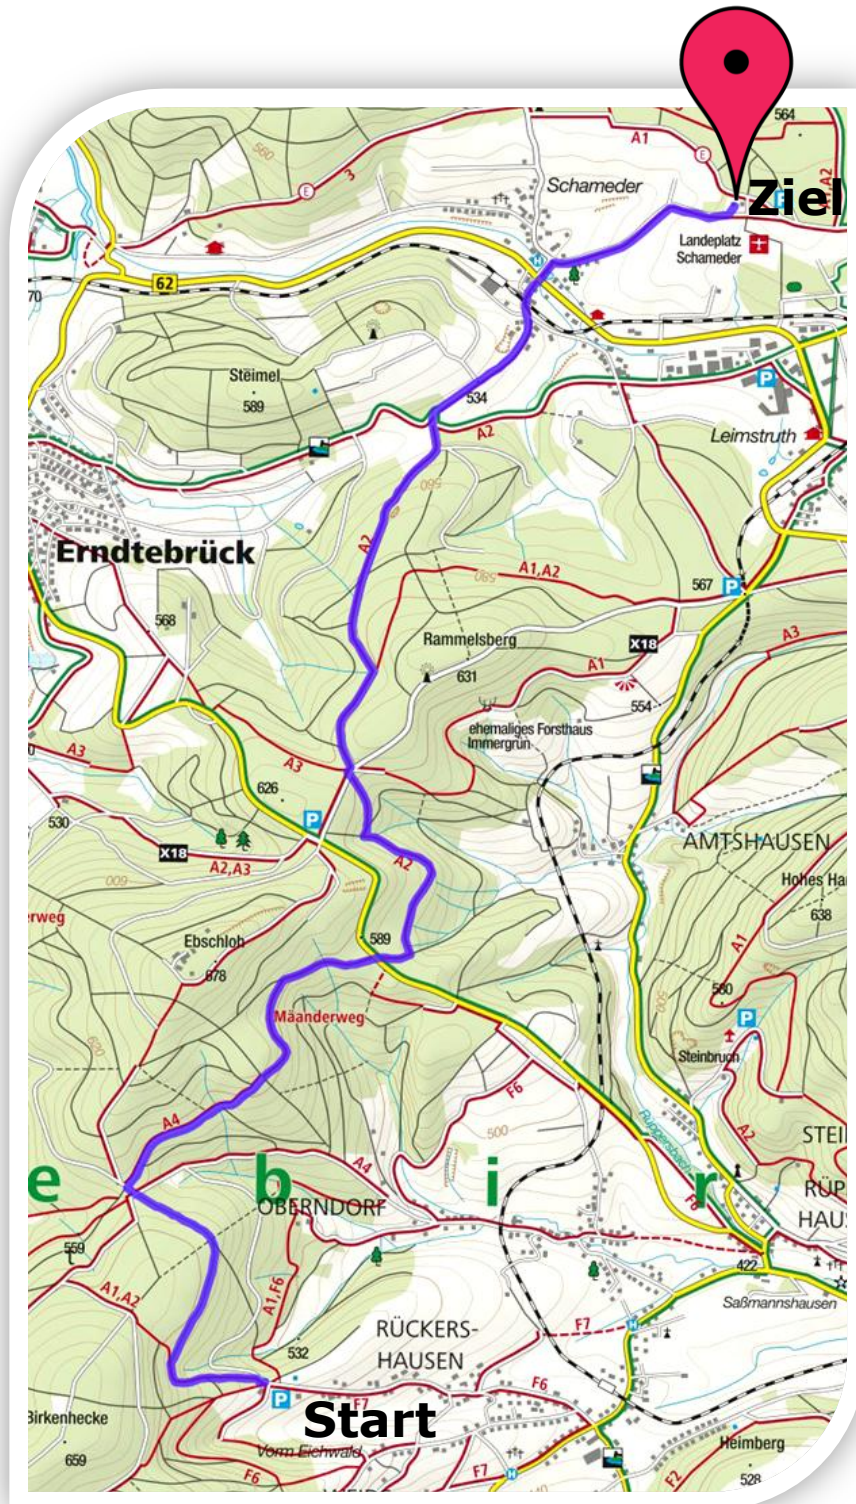

Einladung zur geführten Wanderung des SC Rückershausen 1951 e.V.

www.scr-ski.de

Wichtige Eckdaten:

- **Mittwoch, den 1.5.2019**
- **Treffpunkt:**
Skihütte Rückershausen
- **Start: 10 Uhr**
- **Strecke: ca. 8,5 km**
- **Laufzeit: max. 3 Std.**
- **Selbstverpflegung**
- **Ziel: Flugplatz Schameder**
- **Wanderführer:**
Ralf Grochowski

*Eingeladen sind alle
Wanderfreunde – auch nicht
Vereinsmitglieder!*

01. Mai 2019
Flugplatz Schameder

Sternwanderung